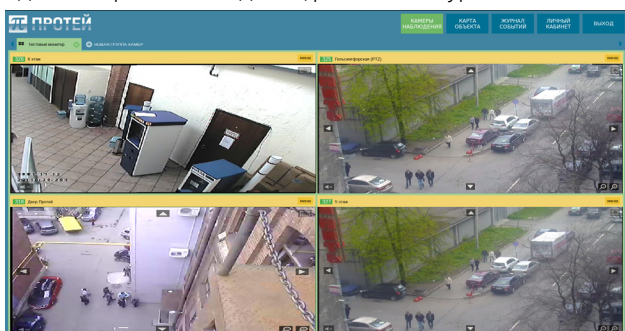

Для увеличения эффективности обработки данных и детектирования событий определенного типа в системе одновременно может использоваться несколько систем видеонаблюдения различных производителей.

Система-112

Внедрение Видеопортала как составной части системы-112 способствует получению максимально достоверных данных о происшествии и ускорению реагирования в случае ЧП. Видеопортал СП не только эффективно обрабатывает информацию от источников видеозаписи, но и предоставляет оператору возможность прямого подключения к камере для формирования четкой картины происшествия.

Ситуационный центр организаций и ведомств

Еще одним возможным вариантом применения системы является создание полноценных ситуационных центров для различных ведомств, в которые будет поступать вся необходимая информация с определенных инфраструктурных объектов. Видеопортал позволит обеспечить централизацию и управление информационными потоками, оперативный анализ ситуации, запуск сценариев реагирования и контроль их выполнения. Подобный ситуационный центр на базе системы Видеопортал может, помимо реализации основных функций, стать прекрасным аналитическим инструментом для руководителей крупных предприятий и глав административных единиц различного уровня.

Виртуальная система видеонаблюдения для операторов ШПД

Модульная архитектура Видеопортала позволяет строить комплексы практически неограниченные по размеру и производительности, а поддержка политик безопасности обеспечивает уникальную возможность предоставлять платные услуги доступа к изображению с видеокamer авторизованным пользователям. Физическое оборудование системы может быть разделено на произвольное количество виртуальных подсистем и поддерживать любое количество клиентских записей.

Такая виртуализация системы позволяет эффективно и безопасно предоставлять услуги видеонаблюдения в аренду сторонним пользователям. При этом клиенты получают полноценный видеоконтроль без необходимости установки реального оборудования или ПО.

Мониторинг ПОО

Применение системы Видеопортал также может быть весьма эффективно для осуществления мониторинга ПОО. Ведение круглосуточного контроля на объектах, хранение и работа с видео и аудиозаписями, оповещение операторов по факту срабатывания датчика или фиксации события, обмен информацией с другими системами безопасности – все эти функции в полной мере могут быть реализованы на базе системы Видеопортал.

Передача изображения по видеоконференцсвязи

Для повышения эффективности совещаний руководителей и ответственных лиц, для ведения переговоров и во многих других областях выгодно использовать возможности видеоконференцсвязи. При этом весьма удобно, когда все участники процесса видят не только друг друга, но и изображение по теме обсуждения.

Видеопортал позволяет реализовать уникальную возможность по конвертации изображения с любых камер в формат, пригодный для организации видеоконференцсвязи, и транслировать это изображение всем участникам процесса. Источником видео может быть как картинка в режиме реального времени напрямую от выбранной камеры или группы камер, так и запись из архива.

Для экономичного использования полосы пропускания Видеопортал обеспечивает объединение видеопотоков от различных источников в один для транслирования его в рамках видеоконференцсвязи.